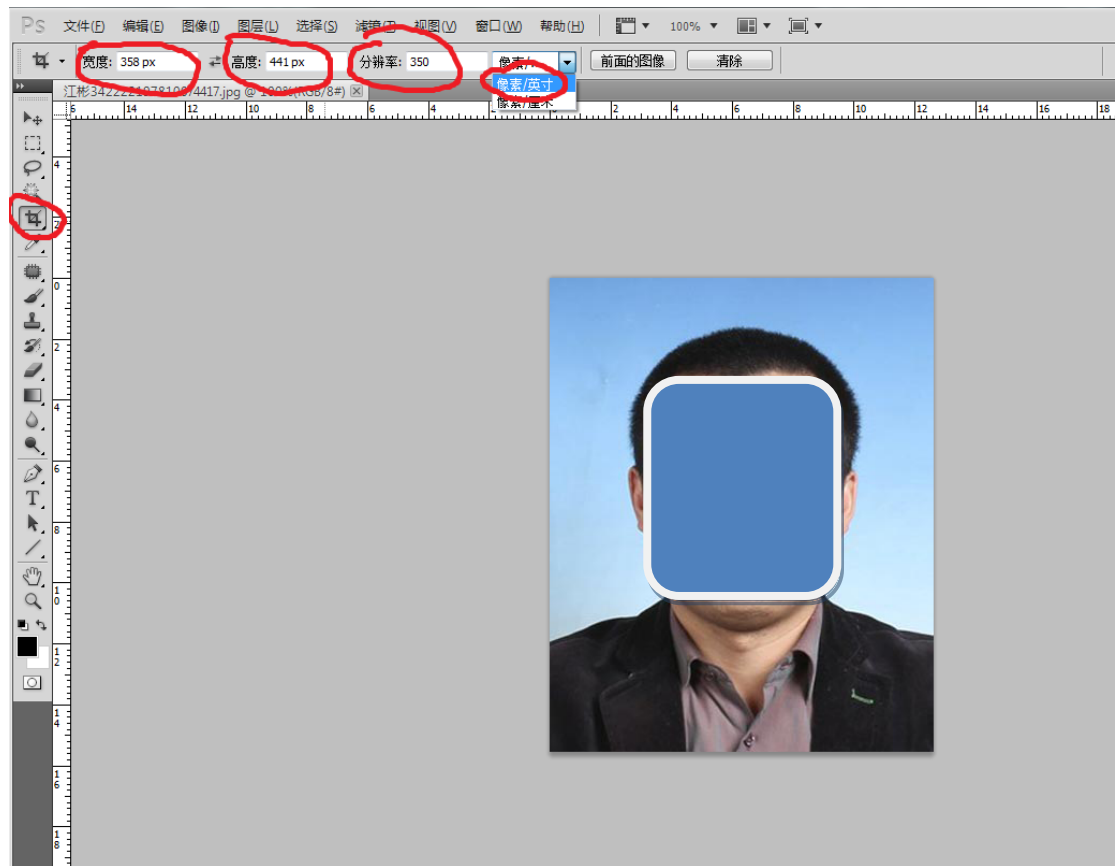

1、下载 photoshop 软件

2、按照要求填写宽度、高度、分辨率和单位，点击左边工具栏里面的裁切，将照片框选起来按回车键。

3、点击另存为-存储为 web 所用格式

4、看一下左下角照片的大小，如果不达标，更改右边红色圈内数值，直至照片大小达标即可存储。