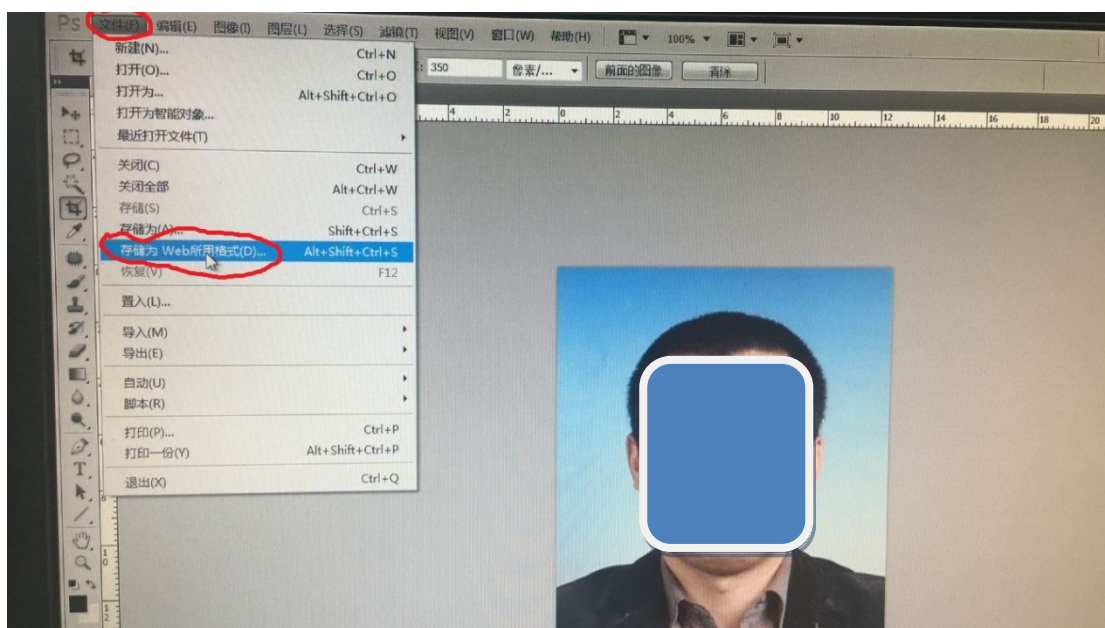

1、下载 photoshop 软件

2、按照要求填写宽度、高度、分辨率和单位，点击左边工具栏里面的裁切，将照片框选起来按回车键。

3、点击另存为-存储为 web 所用格式

4、看一下左下角照片的大小，如果不达标，更改右边红色圈内数值，直至照片大小达标即可存储。